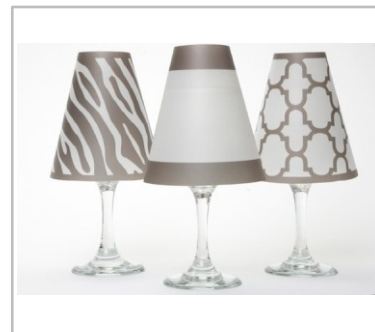

Die Lampenschirme stehen zur Auswahl jeweils im Sechser-Set mit jeweils drei Designmustern. Die Standard-Lampenschirme haben die Maße: Øunten/oben: 11,4/5 cm; Höhe: 12,1 cm.

## Standard Lampenschirme:

Art.-Nr.: WS-562 – BOT09 standard

Art.-Nr.: WS 490 – Bahama Blue

Art.-Nr.: WS 489 – Midnight Blue

Art.-Nr.: WS 493 – Black

Art.-Nr.: WS 491 – Rose

Art.-Nr.: WS 492 - Aqua

Art.-Nr.: WS 269 – Caribbean Sea Blue

Art.-Nr.: WS 141 – Nantucket Emerald Green

Art.-Nr.: WS 136 – Nantucket Black

Art.-Nr.: WS 124 – Manhattan Black

Art.-Nr.: WS 125 – Manhattan White

Art.-Nr.: WS 130 – Manhattan Grey

Art.-Nr.: WS 111  
Moderne Platzkarte